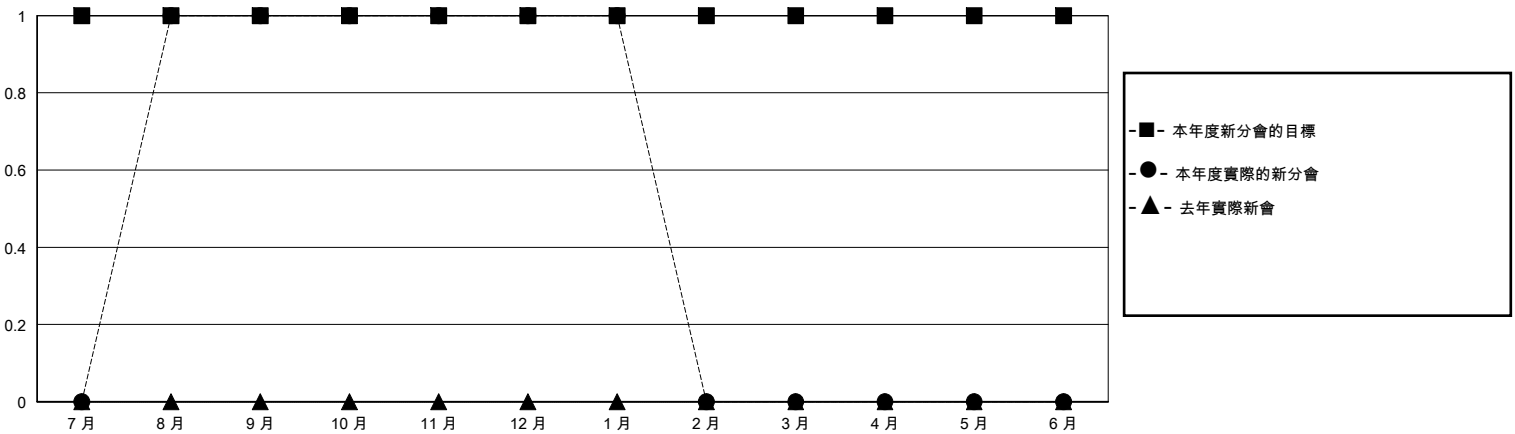

MONTHLY MEMBERSHIP PROGRESS REPORT

District 300C 2

Results as of: 1/31/2024

GMT:

地點 REP OF CHINA

GMT憲章區

分會			
成果 2023-2024			
季	新分會目標	新會	會員流失的分會
7月/8月/9月	1	1	0
10月/11月/12月	0	0	0
1月/2月/3月	0	0	0
4月/5月/6月	0	0	0

位會員@每位須繳			
成果 2023-2024			
季	會員淨增長目標	實際會員增長數	實際退會會員 (包括轉會)
7月/8月/9月	250	591	27
10月/11月/12月	100	78	70
1月/2月/3月	100	36	40
4月/5月/6月	50	0	0

目標與實際新會累積

目標和實際會員累積

已取消的分會: 0

86 CLUBS OF 90 增添1位或以上的新會員

性別分佈

男 3,540 (67.49%)
女 1,705 (32.51%)