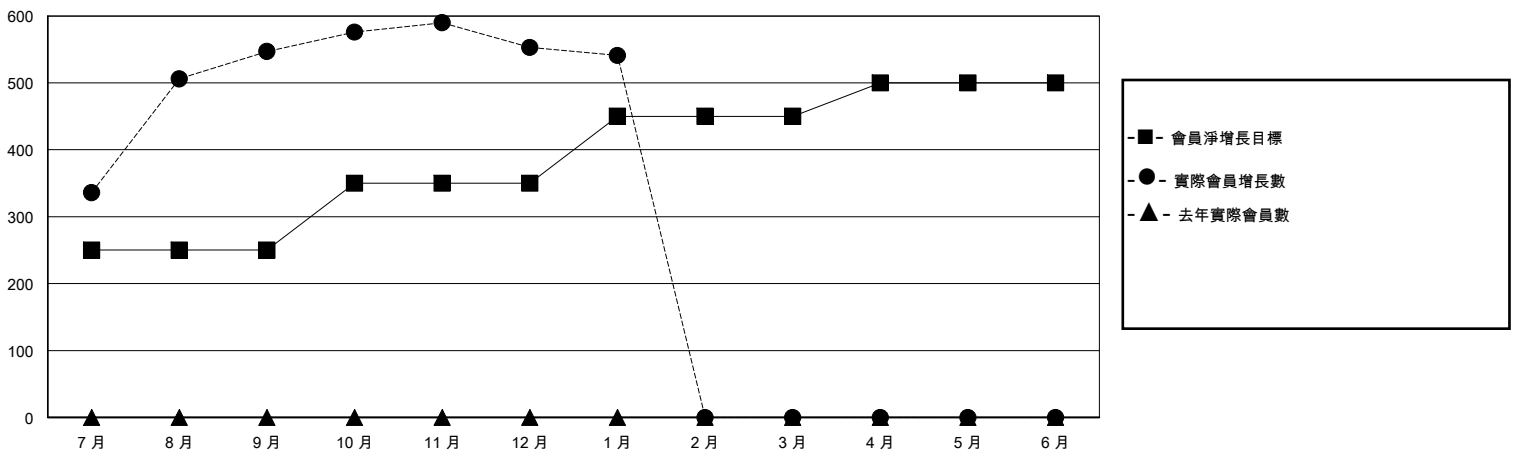

MONTHLY MEMBERSHIP PROGRESS REPORT

District 300C 2

Results as of: 1/31/2024

GMT:

地點 REP OF CHINA

GMT憲章區

分會			
成果 2023-2024			
季	新分會目標	新會	會員流失的分會
7月/8月/9月	1	1	0
10月/11月/12月	0	0	0
1月/2月/3月	0	0	0
4月/5月/6月	0	0	0

位會員@每位須繳			
成果 2023-2024			
季	會員淨增長目標	實際會員增長數	實際退會會員 (包括轉會)
7月/8月/9月	250	591	27
10月/11月/12月	100	78	70
1月/2月/3月	100	36	40
4月/5月/6月	50	0	0

目標與實際新會累積

目標和實際會員累積

已取消的分會: 0

86 CLUBS OF 90 增添1位或以上的新會員

性別分佈

男 3,540 (67.49%)
女 1,705 (32.51%)